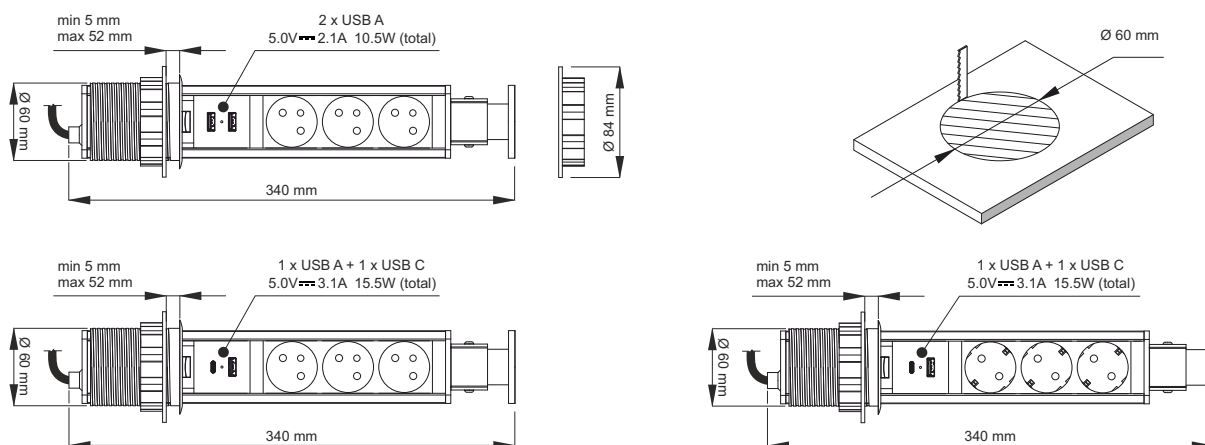

KARTA KATALOGOWA

CATALOG CARD / DATENBLATT

LIFT BOX USB

Przedłużacz wpuszczany w blat

LIFT BOX USB

Recessed power outlet

LIFT BOX USB

Steckdosenleiste versenkbar

LIFTBOX-AL-3DE-UAC-01 LIFTBOX-CZ-3DE-UAC-01 LIFTBOX-STD-3DE-U-01

LIFTBOX-ALU-3FR-U-02 LIFTBOX-CZ-3FR-UAC-01 LIFTBOX-STD-3FR-U-01 LIFTBOX-BI-3FR-U-01

Indeks Index / Artikelnummer	Gniazdo 230V AC Socket 230V AC / Steckdose 230V AC	Gniazdo USB USB socket / USB-Büchse	Materiał Material / Material
LIFTBOX-(Kolor obudowy (Color of the housing))-3DE-U-01 Gehäusefarbe	3 x SCHUKO (DE)	2 x USB A, 5V DC 2,1A	Tworzywo sztuczne Plastic / Kunststoff
LIFTBOX-(Kolor obudowy (Color of the housing))-3DE-UAC-01 Gehäusefarbe		1 x USB A, 1 x USB C 5V DC 3,1A	
LIFTBOX-(Kolor obudowy (Color of the housing))-3FR-U-01 Gehäusefarbe	3 x FRENCH (FR)	2 x USB A, 5V DC 2,1A	
LIFTBOX-(Kolor obudowy (Color of the housing))-3FR-UAC-01 Gehäusefarbe		1 x USB A, 1 x USB C 5V DC 3,1A	